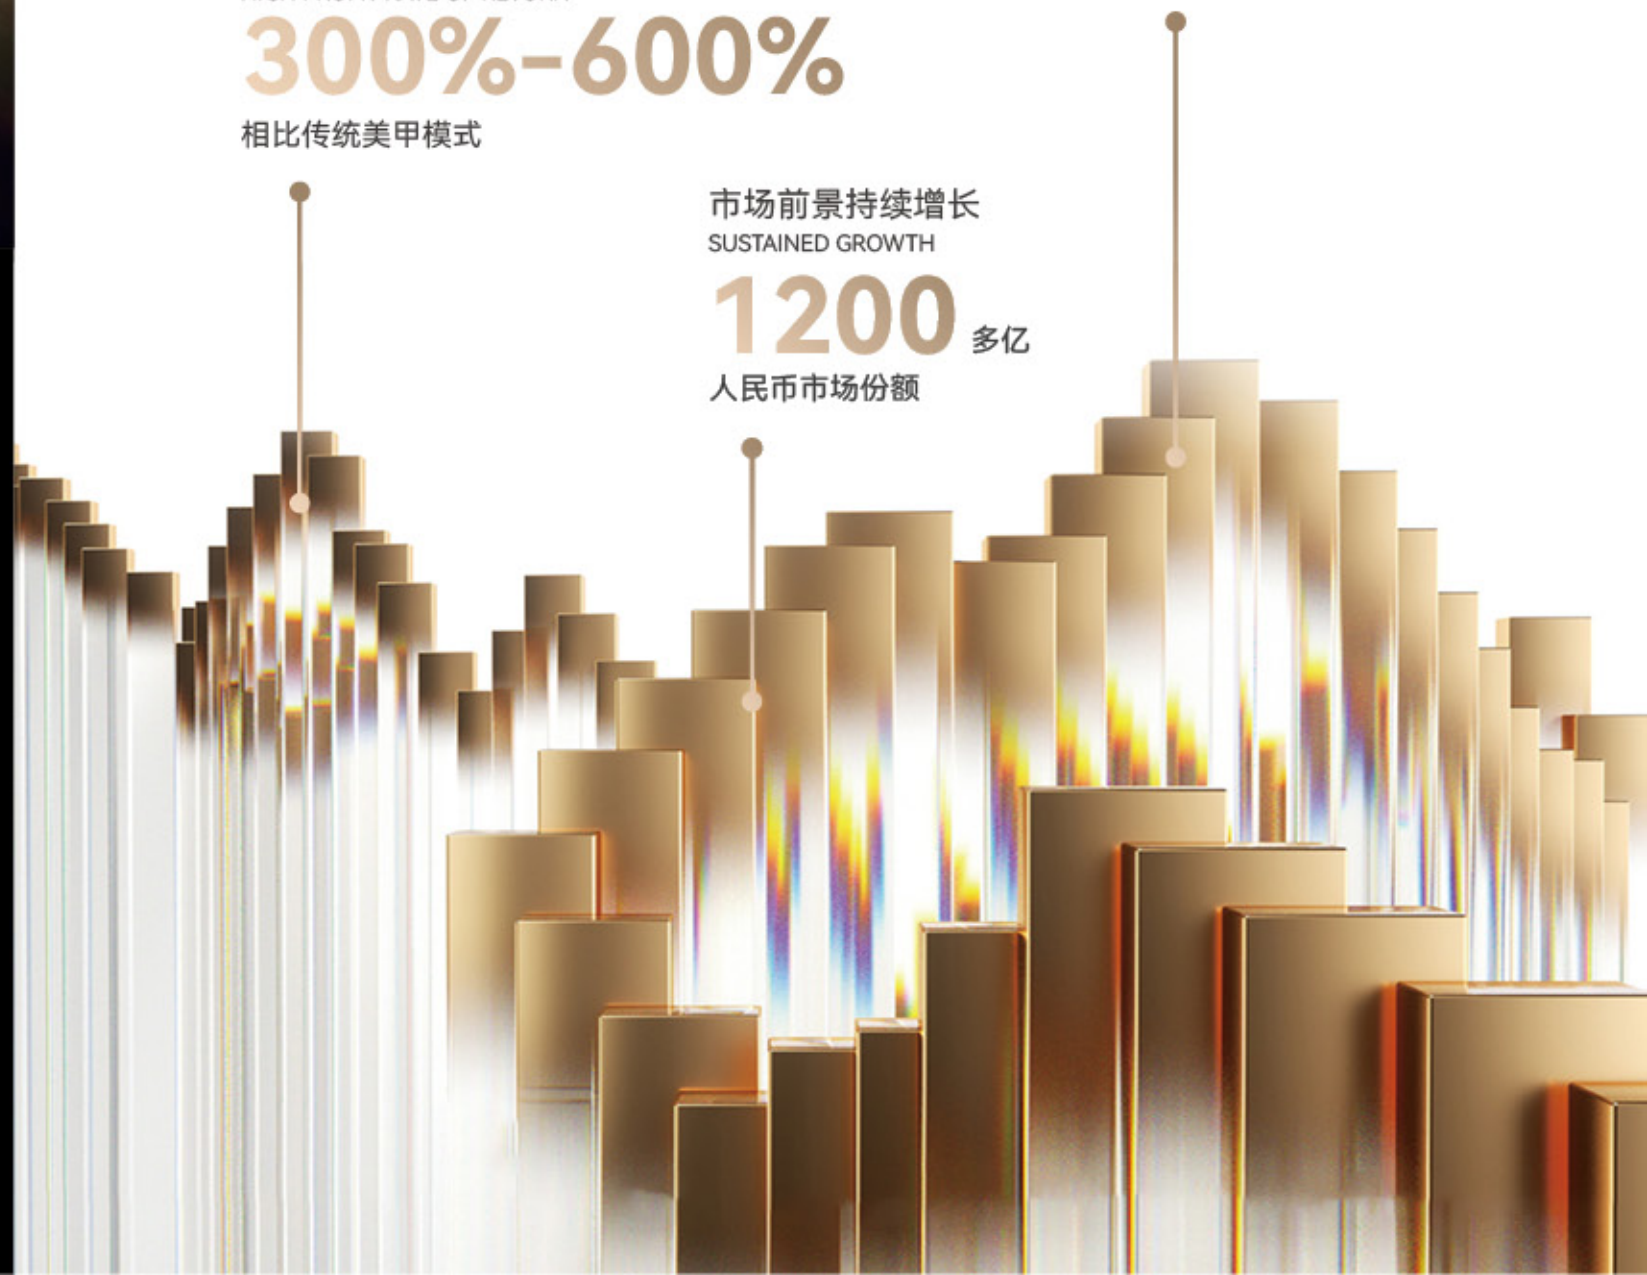

GREAT PROSPECT

物联网美妆穿戴甲 前景巨大

超高的利润回报率
HIGH PROFIT RATE OF RETURN

300%-600%

相比传统美甲模式

巨大的女性消费市场
CONSUMER MARKET

200%

左右
美甲市场增长率

市场前景持续增长
SUSTAINED GROWTH

1200

多亿
人民币市场份额